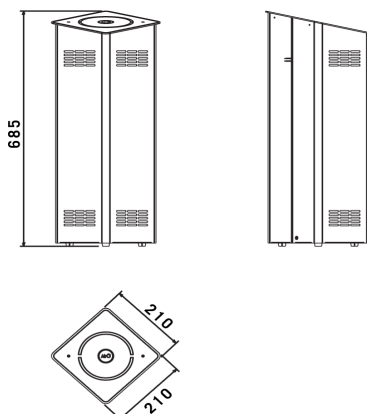

SCHEDA TECNICA / TECHNICAL SHEET

AirO Plus

CARATTERISTICHE GENERALI GENERAL FEATURES

Categoria / Category	Depuratore Aria - Air Purifier
Materiali / Materials	Struttura verniciata bianca Frontale Plexiglass Bianco / - Structure painted white Perspex Cover White
Portata mot./ Airflow capacity (m3/h)	90
Ambienti / Room (mq)	80
N° Motori / N. Motors	1
N.° Gener. Plasma / N.° NTP	2
Uscita aria / outlet air (mm):	Griglia lato superiore 35x5 n.48 - Upper side grill 35x5 n.48
Montaggio / montage:	A pavimento / Stand alone
Temperatura di esercizio / Operating temperature (°C)	0 - 50
Voltaggio / voltage (V):	220 - 240 con alimentatore 12V / with adapter 12V
Frequenza / frequency (Hz):	50 - 60
Potenza / power (W):	12,1 (14 W nominale / rated)
Pressione / pressure (Pa):	15
Rumorosità / noise (dB):	29
Comandi / controls:	Comando a sfioramento retroilluminato - Backlit touch control button
Alimentatore da parete / Wall adapter power supply	12V DC 2A 24W Nero Cavo l= 1,5 m - Black Cable lenght 1,5 m.
Tipo di filtri / filters	Fibra poliestere lunga durata / Fibra poliuretano - Polyester Fiber long lasting / Polyurethane fiber

CARATTERISTICHE DELL'ILLUMINAZIONE / CHARACTERISTICS OF THE LIGHTING SYSTEM

Strip led 1 x 3,4 W LED - 4000°K

IMBALLO PACKAGING

MISURE / SIZE (cm) 72 (P) x 23 (L) x 23 (H)

PESO / WEIGHT (kg) 5

NOTE NOTES

COLORI DISPONIBILI: Frontale bianco
AVAILABLE COLOR: Front white